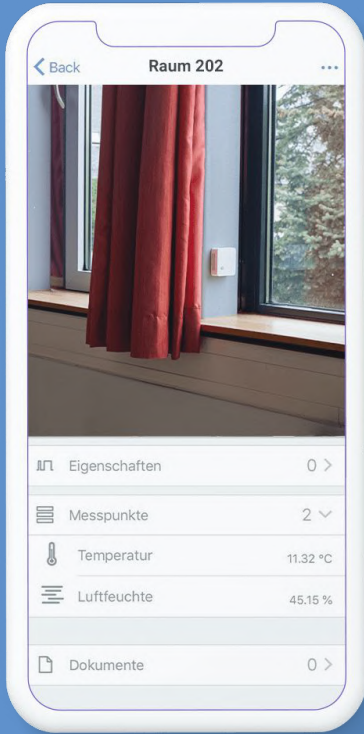

## QR-Code Sticker für schnellen Zugriff

Je nach Bedarf können QR-Code Sticker in den jeweiligen Klassenzimmern angebracht werden. Diese ermöglichen dem zuständigen Lehrpersonal einen schnellen und einfachen Zugriff zu den Daten der jeweiligen Räume.

# LineMetrics App

Mithilfe der LineMetrics App kann man auf die aktuellen Informationen in den einzelnen Klassen zugreifen. Kurzfristige Maßnahmen (wie Stoßlüften) können so von den Lehrern gezielt getroffen werden.