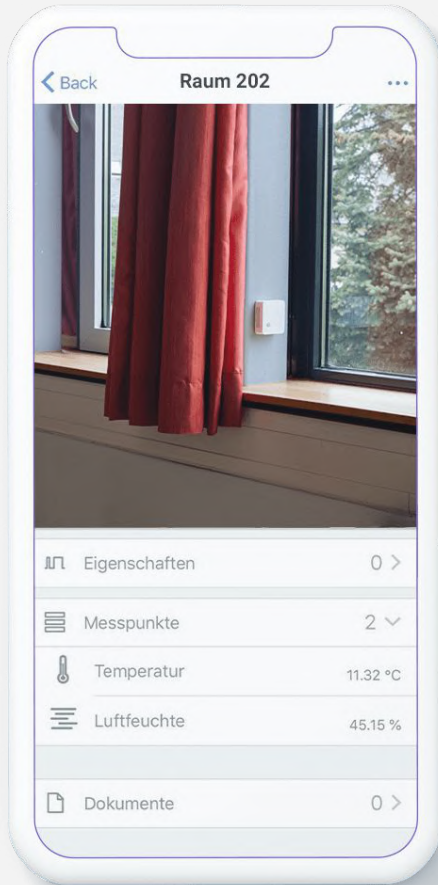

## QR-Code Sticker für schnellen Zugriff

Je nach Bedarf können QR-Code Sticker in den jeweiligen Klassenzimmern angebracht werden. Diese ermöglichen dem zuständigen Lehrpersonal einen schnellen und einfachen Zugriff zu den Daten der jeweiligen Räume.