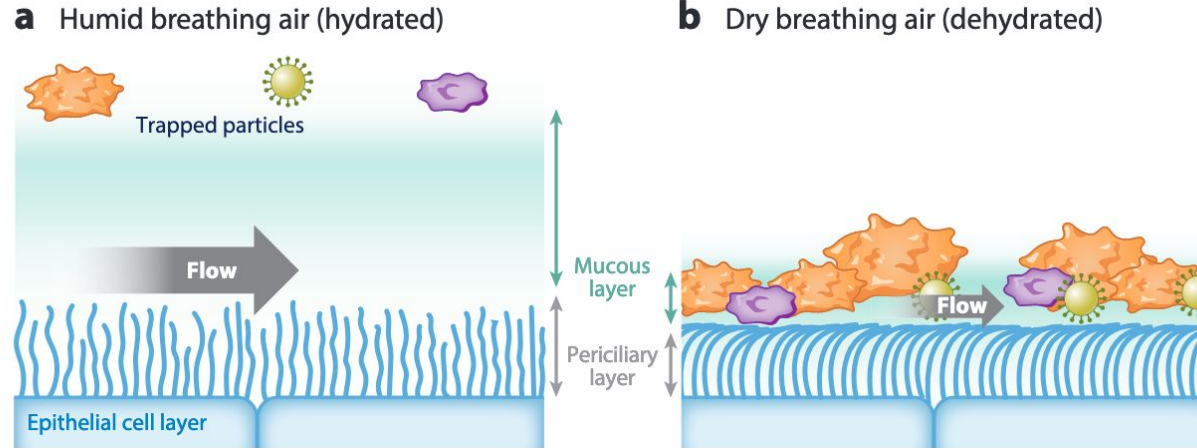

# Lebensdauer der Viren

Niest ein Mensch gelangt ein hochinfektiöses Gemisch aus Wasser, Keimen und Salzen in die Luft.

Bei einer Feuchtigkeit unter 40% geben diese Keimtröpfchen Wasser an die Raumluft ab. Infolge nehmen sie an Gewicht ab und die Salze kristallisieren aus. Viren in den Tröpfchen werden konserviert. Durch das geringe Gewicht schweben die Krankheitserreger viele Stunden in der Raumluft und gelangen beim Einatmen direkt in die Atemwege.

Bei hoher Luftfeuchtigkeit nehmen die Tröpfchen Wasser auf und setzen sich an der Oberfläche ab. Allerdings steigt die Überlebensdauer der Viren ab einer Luftfeuchtigkeit von 60% wieder.

Quelle: [Public Library of Science](#) Nr. 3 (10) November 2017, p. 1473

Scotfield-Sterling-Diagramm

Raumfeuchte und menschlich-biologische Wechselwirkungen

# Selbstreinigungsprozess der Schleimhäute

Bei einer Luftfeuchtigkeit zwischen 40 und 60% können Viren und Keime optimal über die Schutzmechanismen der Atemwege abtransportiert werden.

Bei weniger Luftfeuchtigkeit trocknet die Schleimhaut ein. Die Flimmerhärchen, die mit ihrer Bewegung für den Abtransport der Viren zuständig sind, werden behindert.