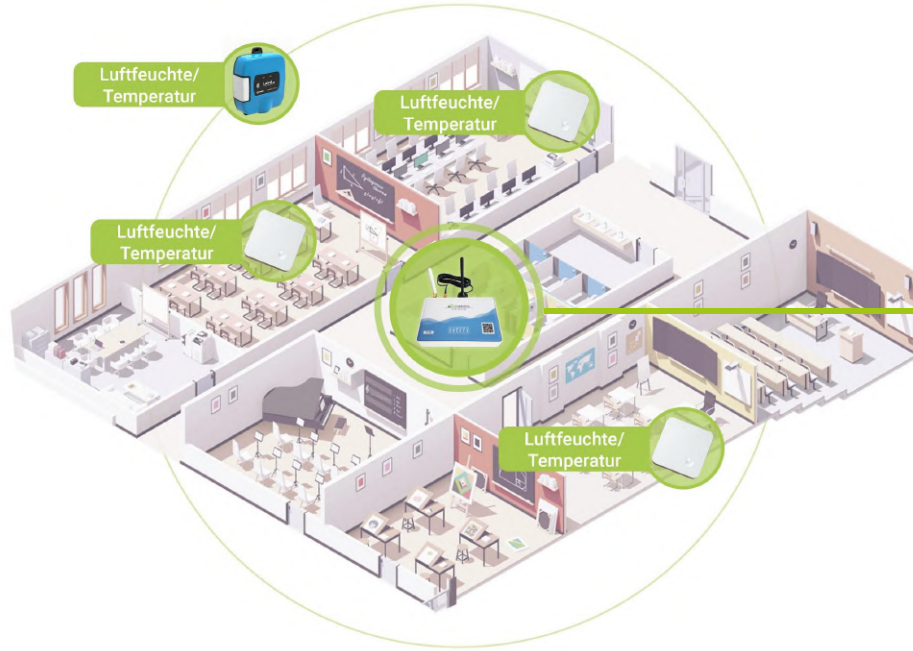

Alle Klassenzimmer in einem Gesamtsystem.

In einer Stunde nachrüsten. Hohe Funkreichweite macht Kabel überflüssig.