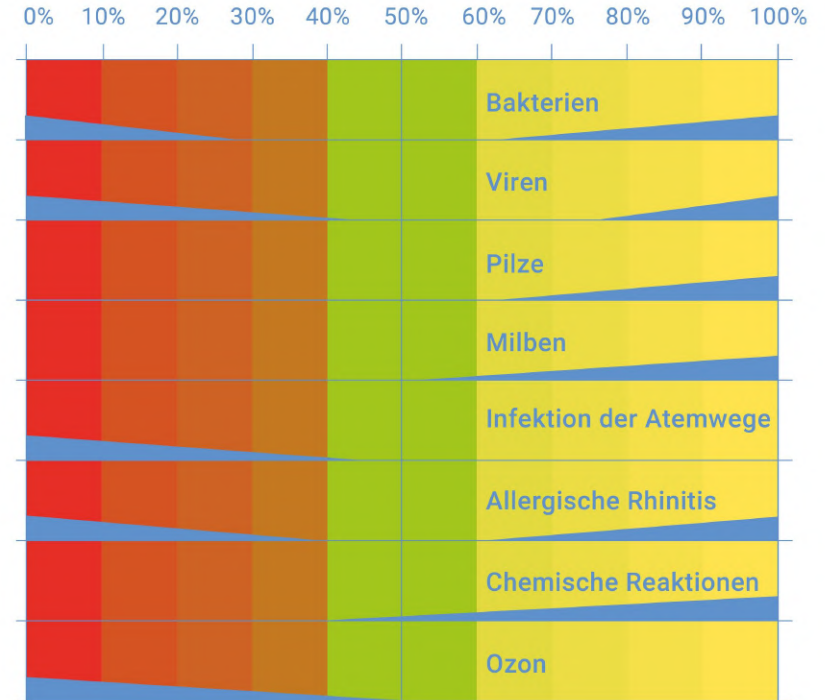

## Lebensdauer der Viren

Bei einer Luftfeuchtigkeit unter 40% überleben Viren bis zu 5 Tage, da sie durch die mangelnde Feuchtigkeit konserviert werden.

## Selbstreinigung der Schleimhäute

Bei geringer Luftfeuchtigkeit trocknen die Schleimhäute aus, wodurch das Risiko einer viralen Infektion verstärkt wird.

# Lebensdauer der Viren

Niest ein Mensch gelangt ein hochinfektiöses Gemisch aus Wasser, Keimen und Salzen in die Luft.

Bei einer Feuchtigkeit unter 40% geben diese Keimtröpfchen Wasser an die Raumluft ab. Infolge nehmen sie an Gewicht ab und die Salze kristallisieren aus. Viren in den Tröpfchen werden konserviert. Durch das geringe Gewicht schweben die Krankheitserreger viele Stunden in der Raumluft und gelangen beim Einatmen direkt in die Atemwege.

Bei hoher Luftfeuchtigkeit nehmen die Tröpfchen Wasser auf und setzen sich an der Oberfläche ab. Allerdings steigt die Überlebensdauer der Viren ab einer Luftfeuchtigkeit von 60% wieder.

Quelle: [Public Library of Science](#) Nr. 3 (10) November 2017, p. 1473